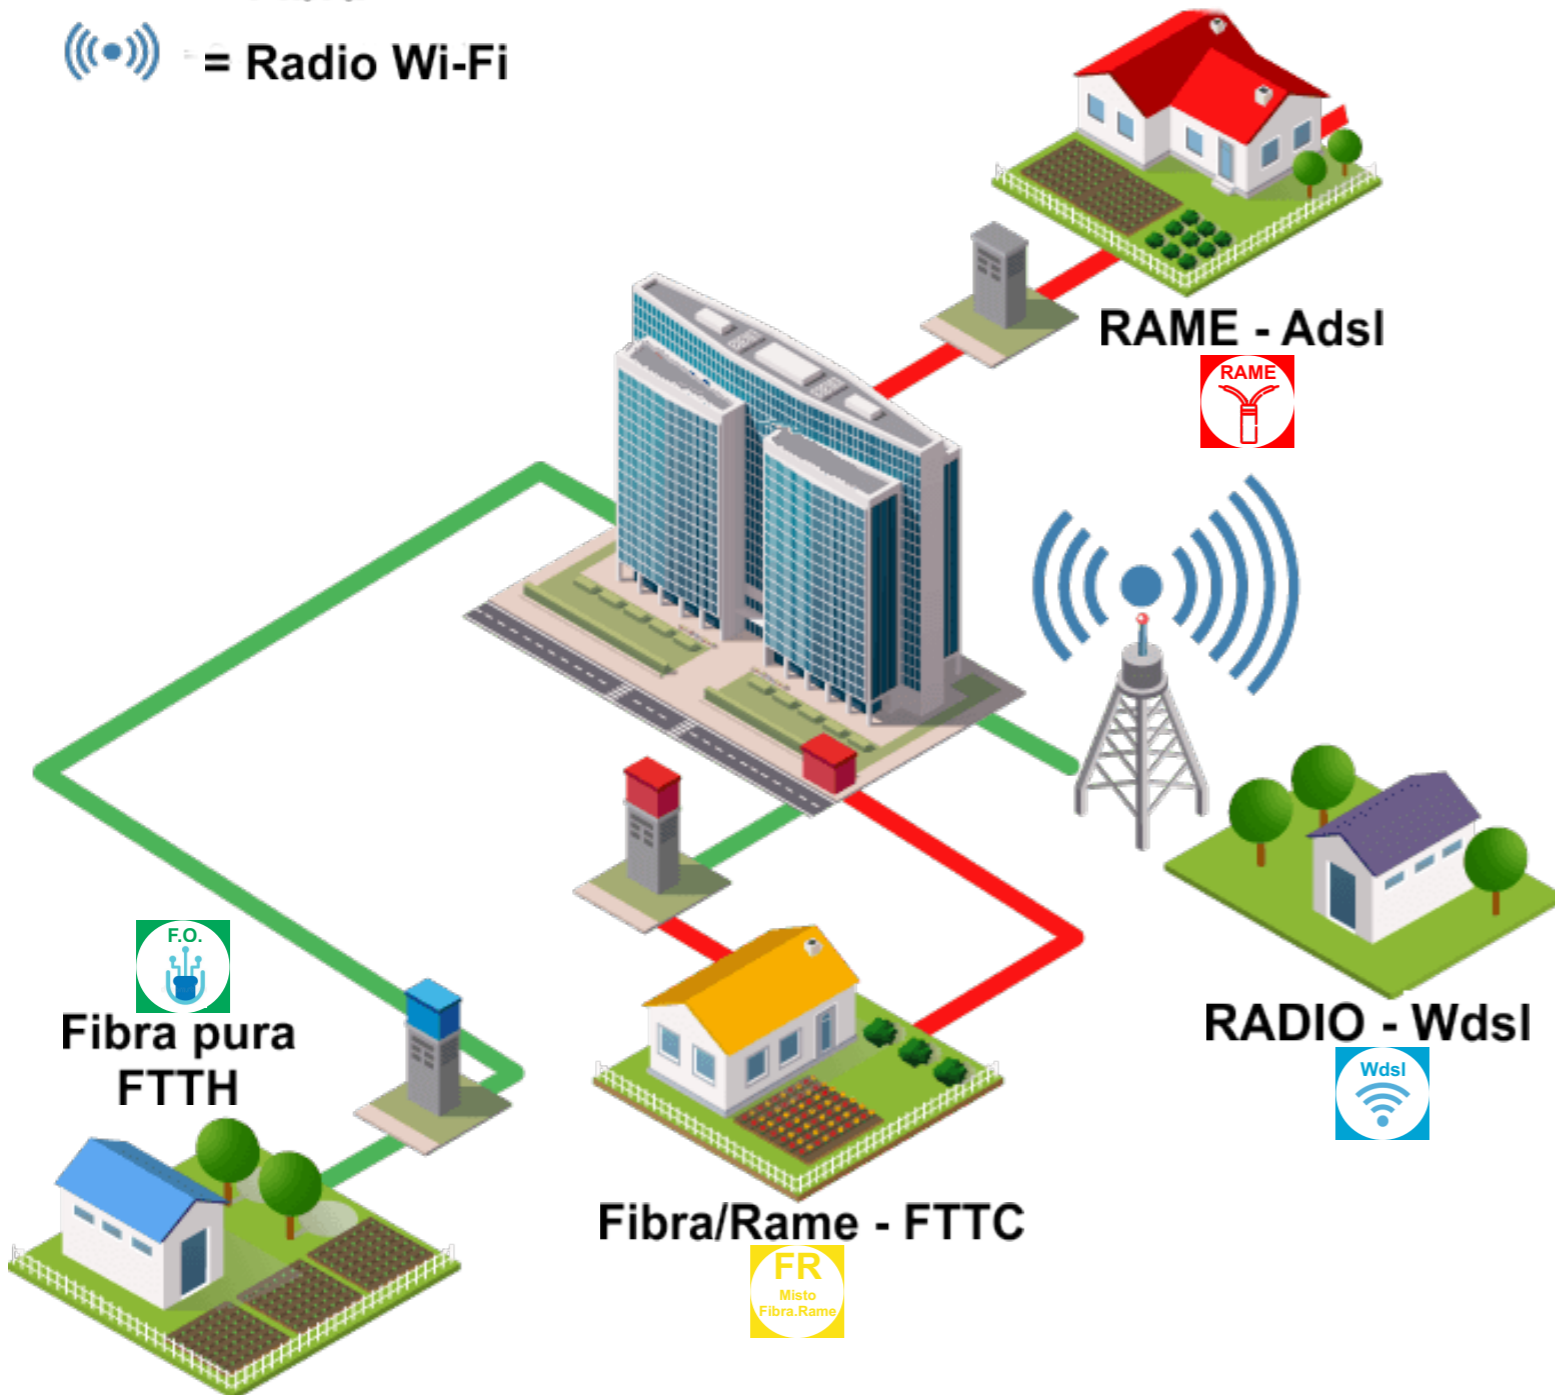

 = Rame (doppino telefonico)

 = Fibra

 = Radio Wi-Fi

La banda ultra larga e tutte le tecnologie della rete WiTel

Navigare al massimo della velocità su internet dipende da molti fattori: il più importante riguarda proprio l'utilizzo delle migliori tecnologie presenti sulla tua zona

Fibra ultraveloce fino a 10 Gbps FTTH con Fibra pura fino dentro casa

La più performante per velocità e stabilità: il cavo in fibra ottica copre l'intero percorso dal POP WiTel alla tua casa.

Internet fino a 100 Mbps WDSL con collegamento misto Fibra-Radio

La nostra Fibra misto-radio sfrutta la Fibra Ottica collegata al ponte radio della rete WiTel della tua zona fino alla CPE di casa.

Internet veloce fino a 200 Mbps XDSL Fibra FTTC con connessione mista fibra-rame

La copertura arriva con segnale a velocità massima fino alla centralina su strada e prosegue con un cavo in rame (linea telefonica) fino all'abitazione.

Internet fino a 20 Mbps ADSL Connessione ADSL

La copertura ADSL riguarda i casi in cui le singole utenze sono collegate alla centrale tramite il normale doppino telefonico.